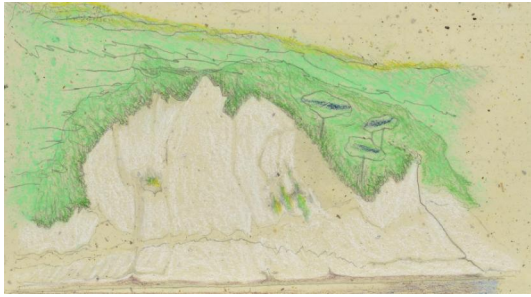

## Los 22

**Auktion** Sarah Schumann - Blickreisen

**Datum** 23.06.2024, ca. 18:00

---

SCHUMANN, SARAH  
Berlin 1933 - 2019

Titel: "der Kreidefelsen".

Datierung: 1996.

Technik: Pastell und Bleistift auf Papier.

Maße: 22 x 39,5cm.

Bezeichnung: Signiert, datiert und betitelt oben links: Sarah Schumann 1996 der Kreidefelsen.

Rahmen/Sockel: Rahmen (35 x 52cm).

Provenienz:

- Nachlass Sarah Schumann

Ausstellungen:

- Marion Grcic-Ziersch Kunsthandel, München 2021.