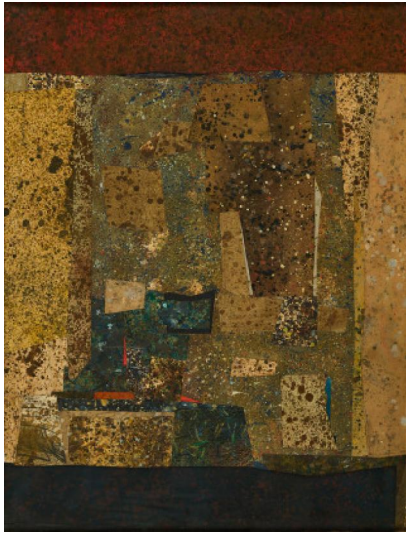

Los 85

Auktion The Sense of Abstraction | ONLINE ONLY

Datum 02.05.2024, ca. 19:24

PAPART, MAX
1911 Marseille - 1994 Paris

Titel: "Amande bleue".

Datierung: 1960/1964.

Technik: Mischtechnik, collagiert auf Leinwand.

Maße: 67 x 52cm.

Bezeichnung: Signiert unten links: Max Papart. Sowie bezeichnet, signiert, datiert und betitelt verso: 45c Cousin 31891
Max Papart Paris X/LX - XII-LXIV amande bleue.

Rahmen/Sockel: Rahmen (70,5 x 55cm).

Zustand:

Herstellungsbedingt leicht gewellt. Verso leichte Staubablagerungen. Ansonsten sehr guter Zustand. Im Rahmen beschrieben.

Taxe: 500 € - 700 €; Zuschlag: 500 €