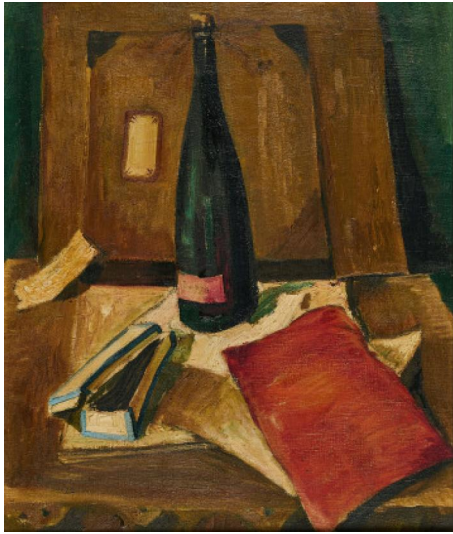

## Los 14

**Auktion** Modern Art | ONLINE ONLY

**Datum** 13.05.2024, ca. 18:16

---

CHAMPION, THEO  
1887 Düsseldorf - 1952 Zell/Mosel

Titel: Stillleben mit Weinflasche.  
Datierung: 1920.  
Technik: Öl auf Leinwand.  
Maße: 60 x 50cm.  
Bezeichnung: Signiert und datiert unten links: Champion 1920.  
Rahmen/Sockel: Rahmen (74 x 64cm).

Zustand:  
Leicht verschmutzte Malfläche. Minimales Krakelee in den pastosen Bereichen (am Papier, das an dem Buch lehnt kleine hochstehende Farbscholle). Ansonsten guter Zustand. Im Rahmen beschrieben.