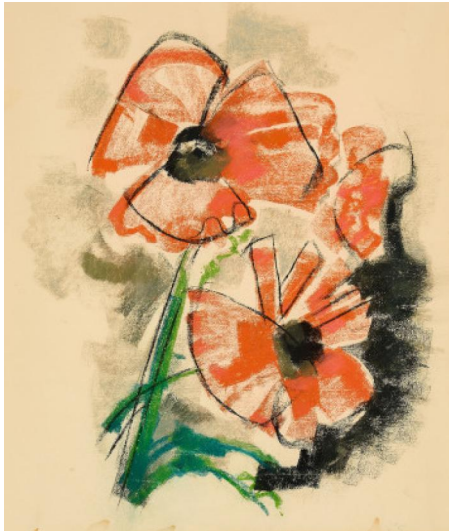

Los 21

Auktion Modern Art | ONLINE ONLY

Datum 13.05.2024, ca. 18:20

SCHOLZ, WERNER
1898 Berlin - 1982 Alpbach

Titel: Mohn.

Technik: Pastell auf Maschinenbütten.

Montierung: In Passepartout montiert.

Maße: Passepartoutausschnitt: 50 x 42cm.

Bezeichnung: Monogrammiert unten rechts: WS.

Rahmen/Sockel: Rahmen (67,5 x 56cm).

Zustand:

Durchstoß in der oberen rechten Ecke (ca. 1 x 0,5cm). Kleiner Durchstoß am unteren Rand rechts (ca. 0,4 x 0,4cm). Leichte Feuchtigkeitflecken am unteren Rand. Montierungsbedingt leicht gewellt. Minimale Griffspuren. Minimal gebräunt. Ansonsten guter Zustand. Im Rahmen beschrieben.