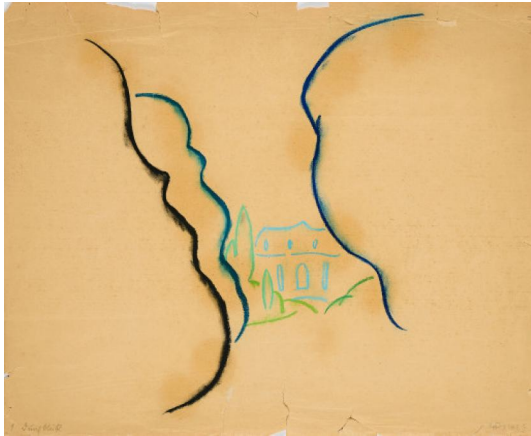

## Los 48

**Auktion** Modern Art | ONLINE ONLY

**Datum** 13.05.2024, ca. 18:47

---

OPHEY, WALTER  
1882 Eupen - 1930 Düsseldorf

Titel: Benrather Schloß.

Technik: Farbkreide auf Papier.

Maße: 38,5 x 46,5cm.

Bezeichnung: Signiert unten rechts: WOPHEY (ligiert). Bezeichnet unten links: 1 Burgblick.

Zustand:

Blatt gebräunt und stockfleckig. Papierverluste und Einrisse in den Randbereichen. Deutliche Griff- und Knickspuren.