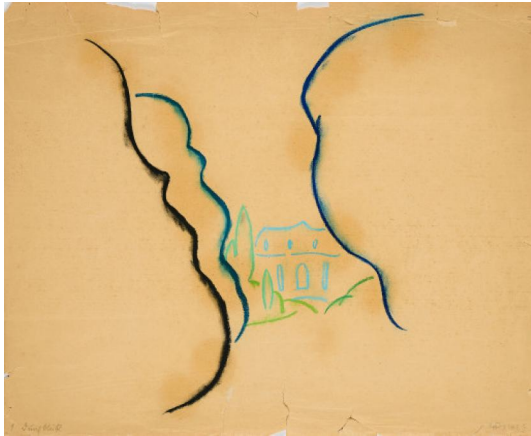

Los 48

Auktion Modern Art | ONLINE ONLY

Datum 13.05.2024, ca. 18:47

OPHEY, WALTER
1882 Eupen - 1930 Düsseldorf

Titel: Benrather Schloß.

Technik: Farbkreide auf Papier.

Maße: 38,5 x 46,5cm.

Bezeichnung: Signiert unten rechts: WOPHEY (ligiert). Bezeichnet unten links: 1 Burgblick.

Zustand:

Blatt gebräunt und stockfleckig. Papierverluste und Einrisse in den Randbereichen. Deutliche Griff- und Knickspuren.

Provenienz:

- Privatsammlung Nordrhein-Westfalen.

Taxe: 1.000 € - 1.500 €; Zuschlag: 1.100 €