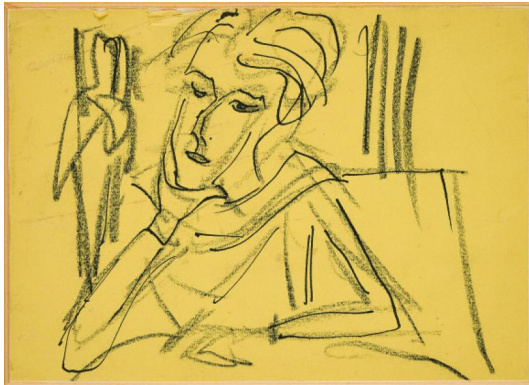

Los 54

Auktion Modern Art | ONLINE ONLY

Datum 14.05.2024, ca. 19:27

KIRCHNER, ERNST LUDWIG
1880 Aschaffenburg - 1938 Frauenkirch/Davos

Titel: Mann mit aufgestütztem Arm.
Technik: Tusche und Kohle auf gelbem Velin.
Montierung: Auf Karton kaschiert.
Maße: 15 x 21cm.

Zustand:
Zwei leichte Bestoßungen an der Oberkante links mit kleinen Einrissen (jeweils ca. 0,4cm). Vereinzelt minimale Knickspuren und minimale Bereibungen. Verso montiert. Ansonsten guter Zustand.

Provenienz:
- Nachlass des Künstlers
- Galerie Aenne Abels, Köln
- Sammlung Horbach, Düsseldorf
- Privatsammlung Nordrhein-Westfalen.