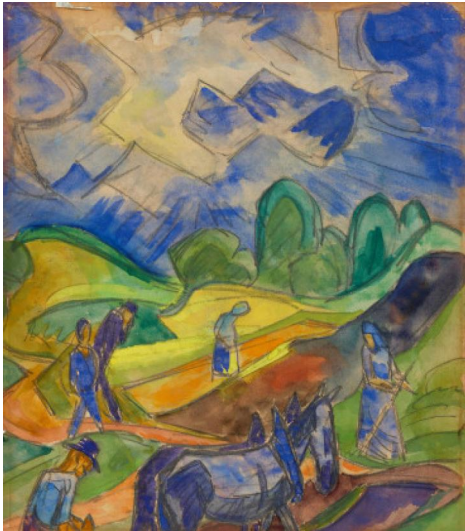

Los 169

Auktion Modern, Post War & Contemporary, Evening Sale

Datum 06.06.2024, ca. 11:21

Vorbesichtigung 31.05.2024 - 10:00:00 bis
02.06.2024 - 18:00:00

SCHAEFLER, FRITZ
1888 Eschau - 1954 Köln

Titel: Bauern bei der Ernte.

Datierung: Um 1920.

Technik: Aquarell und Bleistift auf Papier.

Maße: 47,5 x 41,5cm.

Rahmen/Sockel: Rahmen.

Verso befindet sich ein Porträt des Künstlers (Pastell) das vermutlich in den 1940er Jahren entstanden ist.