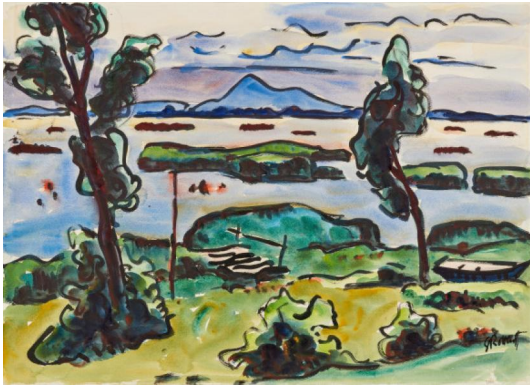

Los 170

Auktion Modern, Post War & Contemporary, Evening Sale

Datum 06.06.2024, ca. 11:22

Vorbesichtigung 31.05.2024 - 10:00:00 bis
02.06.2024 - 18:00:00

SCHMIDT-ROTLUFF, KARL
1884 Rottluff - 1976 Berlin

Titel: "Gewitterschwüle am Haff".

Datierung: 1938.

Technik: Aquarell auf PMFabriano (Wasserzeichen).

Maße: 50 x 69cm.

Bezeichnung: Signiert unten rechts: SRottluff. Betitelt verso unten rechts: -Gewitterschwüle am Hatt-.

Rahmen/Sockel: Rahmen.