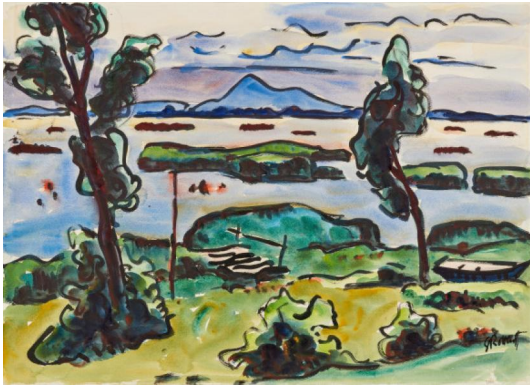

## Los 170

**Auktion** Modern, Post War & Contemporary, Evening Sale

**Datum** 06.06.2024, ca. 11:22

**Vorbesichtigung** 31.05.2024 - 10:00:00 bis  
02.06.2024 - 18:00:00

---

SCHMIDT-ROTLUFF, KARL  
1884 Rottluff - 1976 Berlin

Titel: "Gewitterschwüle am Haff".

Datierung: 1938.

Technik: Aquarell auf PMFabriano (Wasserzeichen).

Maße: 50 x 69cm.

Bezeichnung: Signiert unten rechts: SRottluff. Betitelt verso unten rechts: -Gewitterschwüle am Hatt-.