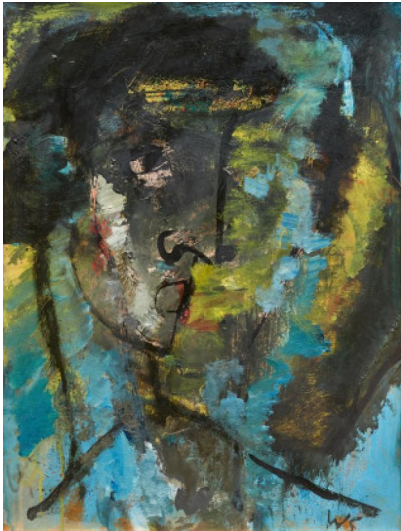

Los 201

Auktion Modern, Post War & Contemporary, Evening Sale

Datum 06.06.2024, ca. 11:45

Vorbesichtigung 31.05.2024 - 10:00:00 bis
02.06.2024 - 18:00:00

SCHOLZ, WERNER
1898 Berlin - 1982 Alpbach

Titel: "Ismene".

Datierung: 1961.

Technik: Öl auf Hartfaserplatte.

Maße: 49,5 x 40cm.

Bezeichnung: Monogrammiert unten rechts: WS. Verso oben mittig auf Etikett betitelt und datiert: Ismene 61.

Rahmen/Sockel: Modellrahmen.