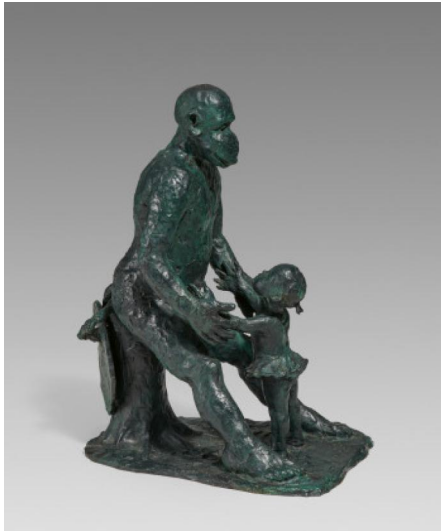

## Los 594

**Auktion** Modern, Post War & Contemporary, Evening Sale

**Datum** 06.06.2024, ca. 16:49

**Vorbesichtigung** 31.05.2024 - 10:00:00 bis  
02.06.2024 - 18:00:00

IMMENDORFF, JÖRG  
1945 Bleckede/Elbe - 2007 Düsseldorf

Titel: Malerstamm Oda.

Technik: Bronze, schwarz-grün patiniert.

Maße: 87 x 50 x 63cm.

Bezeichnung: Signiert und nummeriert auf der Plinthe hinten rechts: Immendorff (Stempelsignatur) 2/6.

Gießerstempel: Daneben Gießerstempel SCHMÄKE DÜSSELDORF.

Exemplar: 2/6.

Provenienz:

- Privatsammlung

Der deutsche Maler und Grafiker Jörg Immendorff hat in der Zeit von 2002 bis zu seinem Tod im Jahr 2007 eine Vielzahl an Skulpturen geschaffen, die unterschiedliche Affen in abweichenden Stellungen und Bewegungen zeigen. Alle Skulpturen bestechen durch ihre menschlichen Züge, sowohl hinsichtlich ihrer Gesten und der Physiognomie, als auch durch ihre menschlichen Gefühlsausdrücke, die in ihren handlungsbezogenen Bewegungen zum Ausdruck kommen. Die hier angebotene Skulptur "Malerstamm Oda" bietet einen besonders intimen Einblick in Immendorffs Affen Repertoire, denn es zeigt Oda Janue, die Witwe Immendorffs, mit ihrer gemeinsamen Tochter Ida.