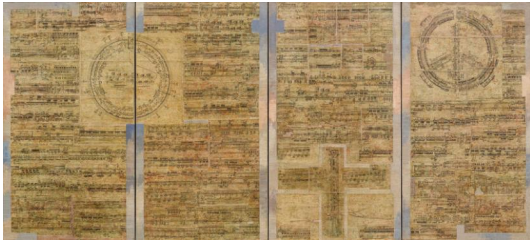

Los 617

Auktion Modern, Post War & Contemporary, Evening Sale

Datum 06.06.2024, ca. 17:10

Vorbesichtigung 31.05.2024 - 10:00:00 bis
02.06.2024 - 18:00:00

PLAVINSKY, DMITRI
1937 Moskau - 2012

Titel: "Partitur".

Datierung: 1991.

Technik: Collage und Öl auf Leinwand (4-teilig, montiert).

Maße: 102 x 225cm.

Bezeichnung: Auf kyrillisch signiert, datiert und betitelt auf allen vier Leinwänden verso oben mittig: Plavinsky 91 Partitur. Hier zudem mit Werkanordnung sowie Richtungspfeil versehen.

Rahmen/Sockel: Rahmen.

Provenienz:

- Privatsammlung Süddeutschland (direkt vom Künstler)

Taxe: 20.000 € - 30.000 €; Zuschlag: 48.000 €