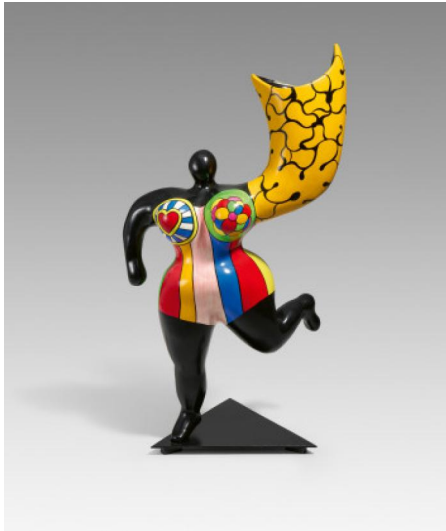

## Los 618

**Auktion** Modern, Post War & Contemporary, Evening Sale

**Datum** 06.06.2024, ca. 17:11

**Vorbesichtigung** 31.05.2024 - 10:00:00 bis  
02.06.2024 - 18:00:00

---

SAINT PHALLE, NIKI DE  
1930 Neuilly-sur-Seine - 2002 San Diego, CA/USA

Titel: L'Ange Vase.

Datierung: 1990er

Technik: Polyesterharz, farbig gefasst, auf Metallsockel.

Maße: Ca. 100 x 60 x 51cm.

Bezeichnung: Stempelsignatur und Nummerierung auf der Innenseite des Füllhorns: Niki de Saint Phalle 13/50.

Gießerstempel: Daneben Gießerstempel: RESINS R.HALIGON D'ART.

Exemplar: 13/50.

Provenienz:

- Privatsammlung Deutschland

Taxe: 35.000 € - 55.000 €; Zuschlag: 38.000 €