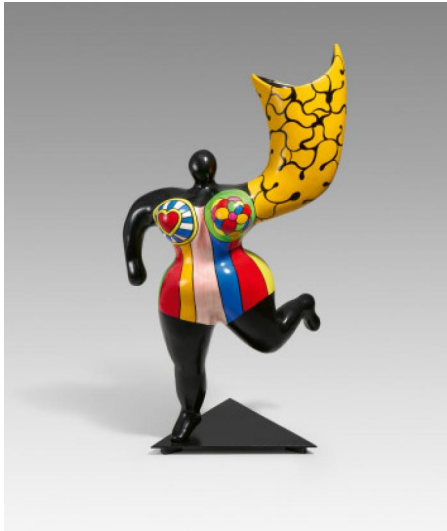

## Los 618

**Auktion** Modern, Post War & Contemporary, Evening Sale

**Datum** 06.06.2024, ca. 17:11

**Vorbesichtigung** 31.05.2024 - 10:00:00 bis  
02.06.2024 - 18:00:00

---

SAINT PHALLE, NIKI DE  
1930 Neuilly-sur-Seine - 2002 San Diego, CA/USA

Titel: L'Ange Vase.

Datierung: 1990er

Technik: Polyesterharz, farbig gefasst, auf Metallsockel.

Maße: Ca. 100 x 60 x 51cm.

Bezeichnung: Stempelsignatur und Nummerierung auf der Innenseite des Füllhorns: Niki de Saint Phalle 13/50.

Gießerstempel: Daneben Gießerstempel: RESINS R.HALIGON D'ART.

Exemplar: 13/50.

Provenienz:

- Privatsammlung Deutschland

Taxe: 35.000 € - 55.000 €; Zuschlag: 38.000 €