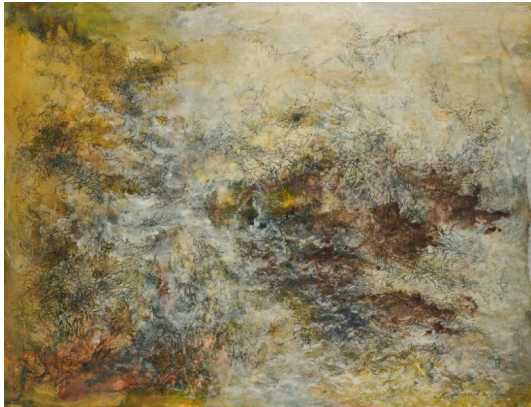

Los 56

Auktion Made in Germany | ONLINE ONLY

Datum 26.07.2024, ca. 09:00

SCHULTZE, BERNARD
1915 Schneidemühl - 2005 Köln

Titel: Ohne Titel.

Datierung: 1958.

Technik: Gouache und Kohle auf leichtem Karton.

Maße: 49,5 x 64,5cm.

Bezeichnung: Bezeichnet, datiert und signiert unten rechts: 7/13/58 Bernard Schultze. Sowie signiert und datiert verso: Bernard Schultze (auf Sütterlin) 1958. Hier zudem gewidmet.

Zustand:

Stecknadellöcher in den Ecken, vereinzelt ausgerissen. Herstellungsbedingt leicht gewellt. Verso Reste alter Montierung sowie Arbeitsspuren. Ansonsten guter Zustand.