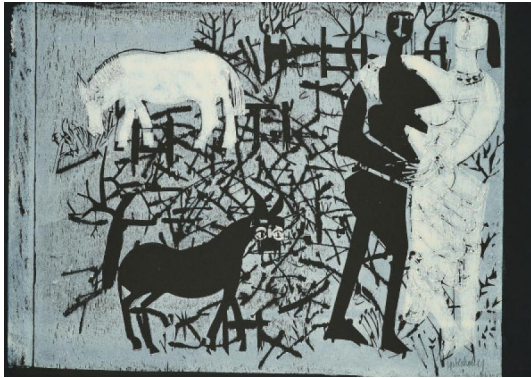

Los 71

Auktion Made in Germany | ONLINE ONLY

Datum 03.06.2024, ca. 19:10

GRIESHABER, HAP
1909 Rot an der Rot - 1981 Reutlingen

Titel: Winterlandschaft.
Datierung: 1965.
Technik: Farbholzschnitt auf schwarzem Halbkarton.
Darstellungsmaß: 50 x 66cm
Blattmaß: 50 x 70,5cm.
Bezeichnung: Signiert und nummeriert.
Herausgeber: Galerie Maercklin (Hrsg.).
Exemplar: 53/100.

Zustand:
Minimale Griffspuren. Verso Reste alter Montierung. Ansonsten sehr guter Zustand.

Literatur:
- Fürst, Margot: Grieshaber - Die Druckgraphik, Werkverzeichnis Bd. 1, 1932-1965, Stuttgart 1986, WVZ.-Nr. 65/125 (Z 656).