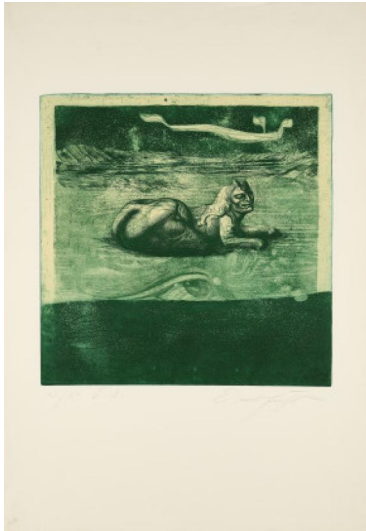

Los 69

Auktion Prints & Editions | ONLINE ONLY

Datum 20.06.2024, ca. 19:08

FUCHS, ERNST
Wien 1930 - 2015

Titel: Sphinx der Wüste Sinear.
Datierung: 1970.
Technik: Farbradierung auf BFK RIVES (Wasserzeichen).
Darstellungsmaß: 49,5 x 50cm
Blattmaß: 91 x 63cm.
Bezeichnung: Signiert und nummeriert.
Exemplar: XI/XX E.A.

Zustand:

Minimal gebräunt am Rand. Vereinzelt minimale Verschmutzungen und leichte Griffspuren. Leichte Bestoßung an der Oberkante. Vereinzelt minimale Bestoßungen an den Kanten. Verso Reste alter Montierung sowie minimale Verschmutzungen und minimal gebräunt. Ansonsten guter Zustand.