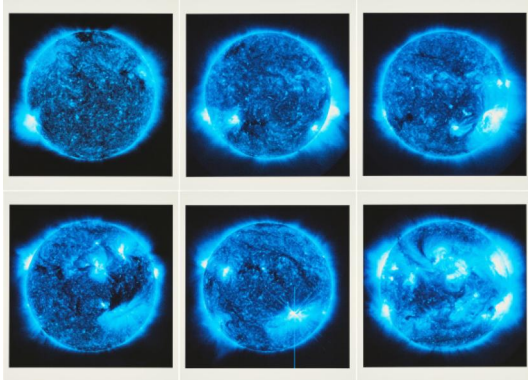

Los 38

Auktion Photography | ONLINE ONLY

Datum 01.07.2024, ca. 18:37

SIEVERDING, KATHARINA
1944 Prag

Titel: Die Sonne um Mitternacht schauen.

Datierung: 2019/21.

Technik: Mappe mit 6 Inkjet-Prints auf Karton. In originaler Mappe.

Darstellungsmaß: Jeweils: 40 x 40cm.

Blattmaß: 47 x 43cm.

Bezeichnung: Signiert und datiert (auf Titelblatt).

Herausgeber: Griffelkunst-Vereinigung Hamburg e.V. (Hrsg.).

Zustand:

Mappe und Blätter in sehr gutem Zustand.