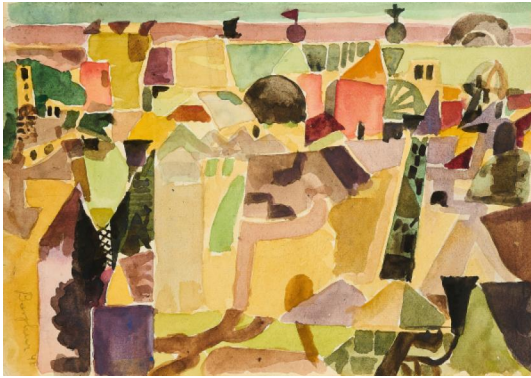

Los 8

Auktion Finds under 5,000 | ONLINE ONLY

Datum 04.07.2024, ca. 18:07

BARGHEER, EDUARD
1901 Finkenwerder/ Elbe - 1979 Hamburg

Titel: Südliche Landschaft.
Datierung: 1948.
Technik: Aquarell auf Maschinenbütten.
Maße: 19 x 27cm.
Bezeichnung: Signiert und datiert am linken Rand: Bargheer 48.

Zustand:
Herstellungsbedingt minimal gewellt. Minimal gebräunt. Leichte Bestoßung der unteren linken Ecke. Minimale Griffspuren. Verso minimal gebräunt an den Kanten sowie Arbeitsspuren. Ansonsten guter Zustand.