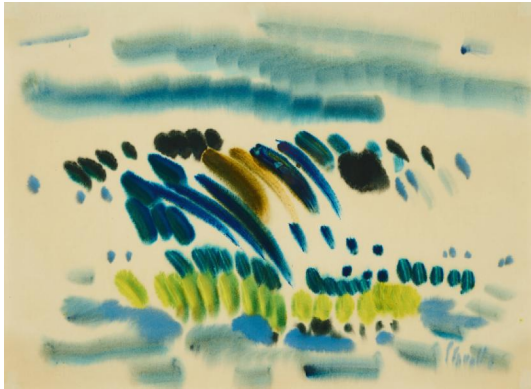

Los 163

Auktion Finds under 5,000 | ONLINE ONLY

Datum 04.07.2024, ca. 20:45

SPROTTE, SIEGWARD
1913 Potsdam - 2004 Kampen/Sylt

Titel: Dünenlandschaft.

Datierung: 1985.

Technik: Aquarell auf C.M.FABRIANO (Wasserzeichen).

Maße: 47,5 x 65cm.

Bezeichnung: Signiert und datiert unten rechts: S. Sprotte 85 (die Datierung ist schlecht lesbar).

Rahmen/Sockel: Rahmen (68 x 86cm).

Zustand:

Herstellungsbedingt leicht gewellt. Minimal gebräunt. Verso montiert (Montierungen schlagen recto leicht durch).