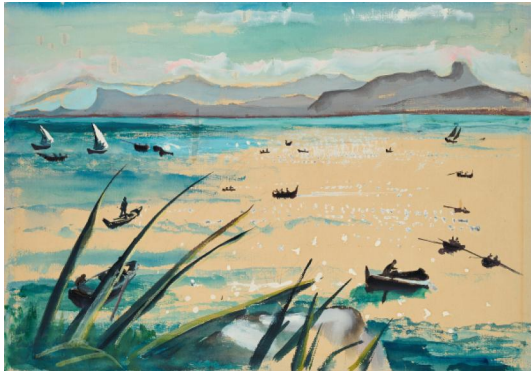

Los 29

Auktion Modern Art | ONLINE ONLY

Datum 05.09.2024, ca. 18:28

BEREND-CORINTH, CHARLOTTE
1880 Berlin - 1967 New York

Titel: "Palermo".

Datierung: Ca. 1960.

Technik: Gouache auf Velin.

Montierung: Auf leichten Karton montiert.

Maße: 35,5 x 50cm.

Bezeichnung: Signiert und betitelt unten links: Charlotte Berend Palermo.

Zustand:

Blatt unter ehemaligem Passepartoutausschnitt minimal gebräunt. Vereinzelt Reste alter Montierung an den Blattkanten. Drei stecknadelkopfgroße Löcher an der rechten oberen Blattkante. Kleiner Einriss in der obersten Papierschicht an der unteren Blattkante rechts. Ansonsten sehr guter Zustand.