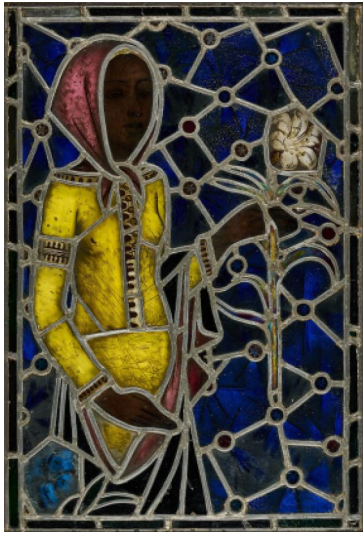

Los 108

Auktion Modern Art | ONLINE ONLY

Datum 09.09.2024, ca. 09:21

BURMANN, FRITZ
1892 Wiedenbrück - 1945 Berlin

Titel: Mädchen mit Lilie.

Datierung: Um 1920.

Technik: Bleiglasfenster.

Maße: 73,5 x 50 x 1cm.

Bezeichnung: Bezeichnet verso: Entw. u. Ausf. Fritz Burmann / Glaserarb. K. Kolbe, Kbg.

Sockel/Rahmen: Rahmen (82 x 58cm).

Zustand:

Recto und verso: Leichte Staubablagerungen. Vereinzelt kleine Kerben oder hochstehende Stellen an den Bleistreben. Vereinzelt kleine Risse oder Abplatzungen an den Glasstücken. Entlang der Bleistreben Rückstände von beigefarbener Masse (Fensterkitt?). Diese ist teilweise verschmutzt. Das Fenster wurde wohl mit Silikon in den Rahmen eingesetzt. Ansonsten guter Zustand. Im Rahmen beschrieben.