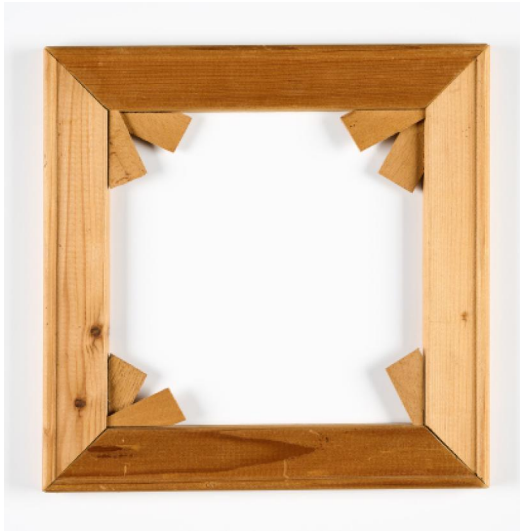

Los 1

Auktion German Post War | ONLINE ONLY

Datum 12.09.2024, ca. 18:00

KNOEBEL, IMI
1940 Dessau

Titel: Keilrahmen.
Datierung: 1968/1989.
Technik: Holz.
Maße: 30 x 30 x 2cm.
Bezeichnung: Signiert, datiert und nummeriert (verso).
Exemplar: 845/1000.

Zustand:
Vereinzelt kleine braune Fleckchen (wohl Fliegenexkremente). Vereinzelt leichte Kratzspuren. Verso vereinzelt leichte Kratzspuren. Ansonsten sehr guter Zustand.

Literatur:
- Buchholz, Daniel/Magnani, Gregorio (Hrsg.): International Index of MULTIPLES from Duchamp to the present, Köln 1993, S. 111.