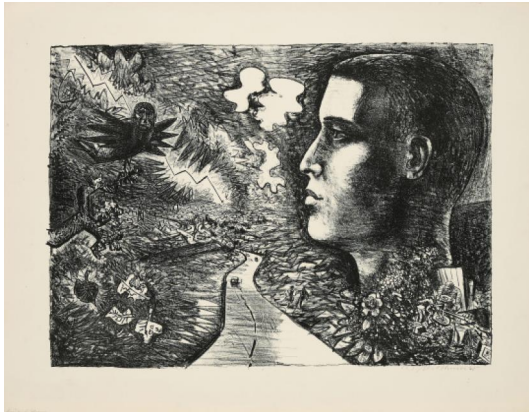

Los 115

Auktion German Post War | ONLINE ONLY

Datum 12.09.2024, ca. 19:54

MATTHEUER, WOLFGANG
1927 Reichenbach/Vogtland - 2004 Leipzig

Titel: Deutsche Szene.
Datierung: 1968.
Technik: Lithografie auf leichtem Karton.
Darstellungsmaß: 39,5 x 54cm
Blattmaß: 50,5 x 65cm.
Bezeichnung: Signiert, datiert und betitelt.

Zustand:
Minimal gebräunt. Vereinzelt minimale Bestoßungen der Kanten. Vereinzelt minimale Verschmutzungen an den Rändern. Herstellungsbedingt minimal gewellt. Leichte Knickspur in der oberen rechten Ecke. Verso minimal gebräunt sowie leichte Verschmutzungen. Ansonsten guter Zustand.