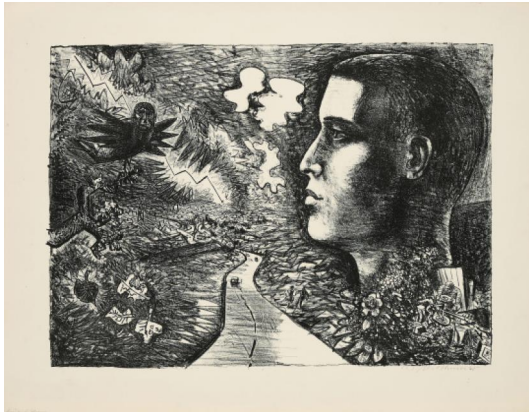

## Los 115

**Auktion** German Post War | ONLINE ONLY

**Datum** 08.11.2024, ca. 09:00

---

MATTHEUER, WOLFGANG  
1927 Reichenbach/Vogtland - 2004 Leipzig

Titel: Deutsche Szene.  
Datierung: 1968.  
Technik: Lithografie auf leichtem Karton.  
Darstellungsmaß: 39,5 x 54cm  
Blattmaß: 50,5 x 65cm.  
Bezeichnung: Signiert, datiert und betitelt.

Zustand:  
Minimal gebräunt. Vereinzelt minimale Bestoßungen der Kanten. Vereinzelt minimale Verschmutzungen an den Rändern. Herstellungsbedingt minimal gewellt. Leichte Knickspur in der oberen rechten Ecke. Verso minimal gebräunt sowie leichte Verschmutzungen. Ansonsten guter Zustand.