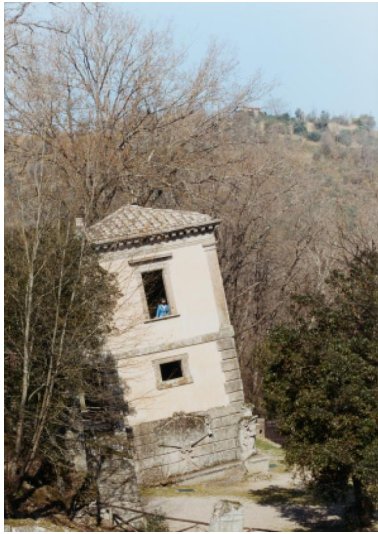

Los 147

Auktion The Kasper König Collection - His Private Choice

Datum 02.10.2024, ca. 15:05

Vorbesichtigung 27.09.2024 - 10:00:00 bis
30.09.2024 - 18:00:00

KELM, ANNETTE
1975 Stuttgart

Titel: Your House is my Castle.

Datierung: 2005.

Technik: C-Print.

Darstellungsmaß: 36 x 25,5cm.

Blattmaß: 38,5 x 28,5cm.

Exemplar: 2/5 + 2 AP.

Rahmen: Rahmen.

Provenienz:

- Galerie Marc Foxx, Los Angeles (Etikett verso)
- Galerie Johann König, Berlin (Etikett verso)
- Sammlung Kasper König, Berlin

Ausstellungen:

- Galerie Thomas Fischer, Berlin 2018

- Kelm sucht immer wieder besondere Schauplätze für ihre Fotografien aus, wie auch das absichtlich schief gebaute Haus in diesem Werk

- Die verdrehte Besonderheit dieses Ortes wird durch die mutmaßlich weibliche Person im Fenster, die einen offensichtlich falschen Bart trägt, unterstrichen

Taxe: 1.000 € - 1.500 €; Zuschlag: 4.300 €