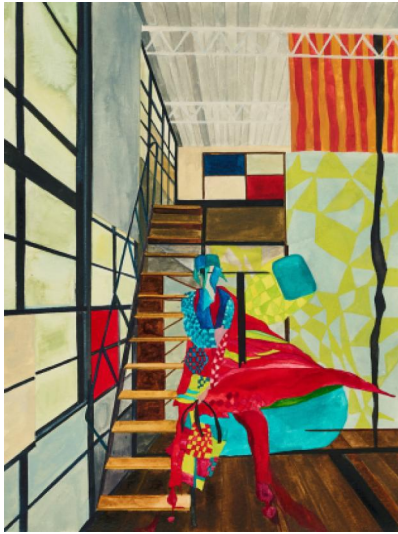

Los 47

Auktion Contemporary Curated | ONLINE ONLY

Datum 19.09.2024, ca. 18:46

MELSHEIMER, ISA
1968 Neuss

Titel: Gouache Nr. 216.

Datierung: 2008.

Technik: Gouache auf Velin.

Maße: 32 x 24cm.

Bezeichnung: Signiert verso auf Etikett: I. Melsheimer.

Rahmen/Sockel: Rahmen (37 x 29cm).

Zustand:

Herstellungsbedingt minimal gewellt. Verso montiert. Ansonsten sehr guter Zustand. Im Rahmen beschrieben.