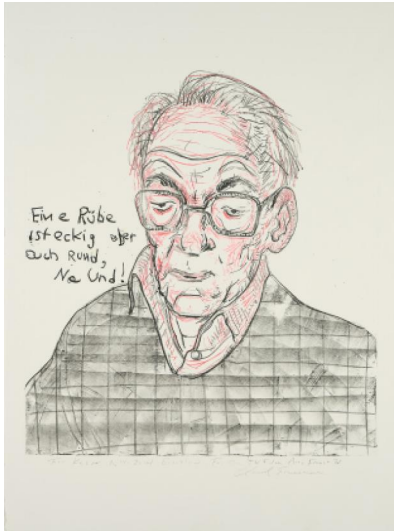

## Los 33

**Auktion** The Kasper König Collection - Part II | ONLINE ONLY

**Datum** 10.10.2024, ca. 18:32

**Vorbesichtigung** 27.09.2024 - 02:00:00 bis  
30.09.2024 - 02:00:00

---

EISENMAN, NICOLE  
1965 Verdun

Titel: "Eine Rübe ist eckig aber auch Rund, na und! "

Datierung: 2014.

Technik: Monotypie auf BFK RIVES FRANCE (Wasserzeichen).

Maße: 76 x 57cm.

Bezeichnung: Betitelt links mittig: Eine Rübe ist eckig aber auch Rund, na und! Sowie gewidmet, datiert, bezeichnet und signiert unter der Darstellung: Für Kasper Nov, 2014 Brooklyn. For The TV Film Arte French TV Nicole Eisenman.

Zustand:

Vereinzelt minimale Griffspuren. Ansonsten sehr guter Zustand.

Das Kunstwerk entstand bei dem Dreh der "Ateliergespräche" von Arte (Regie Corinna Belz).

Provenienz:

- Sammlung Kasper König, Berlin (direkt von der Künstlerin).