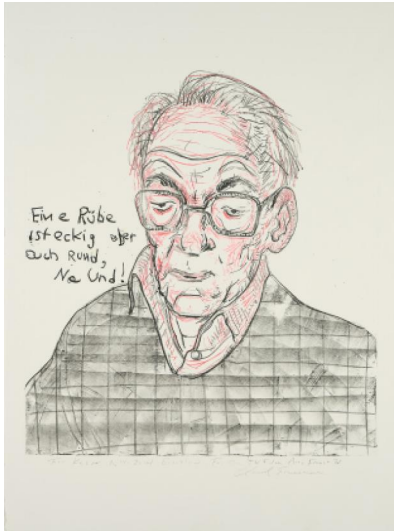

Los 33

Auktion The Kasper König Collection - Part II | ONLINE ONLY

Datum 10.10.2024, ca. 18:32

Vorbesichtigung 27.09.2024 - 02:00:00 bis
30.09.2024 - 02:00:00

EISENMAN, NICOLE
1965 Verdun

Titel: "Eine Rübe ist eckig aber auch Rund, na und! "

Datierung: 2014.

Technik: Monotypie auf BFK RIVES FRANCE (Wasserzeichen).

Maße: 76 x 57cm.

Bezeichnung: Betitelt links mittig: Eine Rübe ist eckig aber auch Rund, na und! Sowie gewidmet, datiert, bezeichnet und signiert unter der Darstellung: Für Kasper Nov, 2014 Brooklyn. For The TV Film Arte French TV Nicole Eisenman.

Zustand:

Vereinzelt minimale Griffspuren. Ansonsten sehr guter Zustand.

Das Kunstwerk entstand bei dem Dreh der "Ateliergespräche" von Arte (Regie Corinna Belz).

Provenienz:

- Sammlung Kasper König, Berlin (direkt von der Künstlerin).