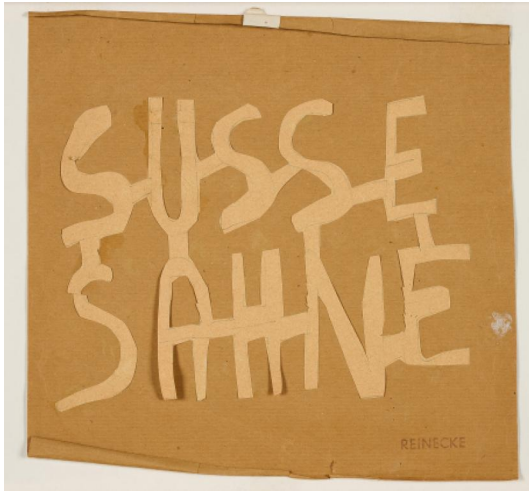

Los 90

Auktion The Kasper König Collection - Part II | ONLINE ONLY

Datum 10.10.2024, ca. 19:29

Vorbesichtigung 27.09.2024 - 02:00:00 bis
30.09.2024 - 02:00:00

REINECKE, CHRIS
1936 Potsdam

Titel: Süsse Sahne.

Datierung: Frühe 1970er Jahre.

Technik: Kugelschreiber auf braunem Velin, collagiert auf Packpapier.

Maße: 24 x 25cm.

Bezeichnung: Stempel der Künstlerin unten rechts: REINECKE.

Rahmen/Sockel: Rahmen (27 x 35,5cm).

Zustand:

Leicht gebräunt. Knicke, Risse, Griffspuren und umgebogene Kanten werkimmanent (?). Arbeitsspuren. Stecknadelloch oben mittig, hier mit Pflaster verstärkt. Verso montiert. Ansonsten guter Zustand. Im Rahmen beschrieben.