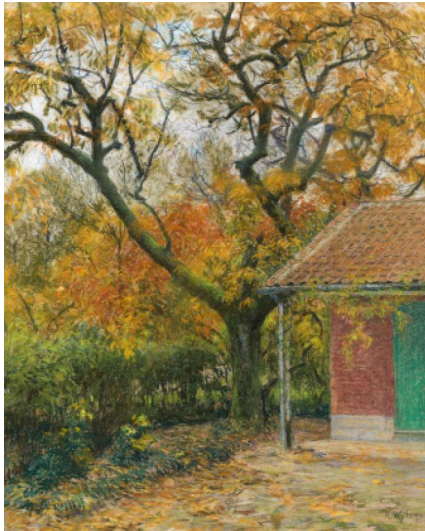

## Los 1366

**Auktion** Fine Art

**Datum** 14.11.2024, ca. 17:06

**Vorbesichtigung** 07.11.2024 - 10:00:00 bis  
10.11.2024 - 18:00:00

WYTSMAN, RODOLPHE  
1860 Termonde - 1927 Linkebeek

Titel: "Der alte Kirschbaum".  
Technik: Pastellkreide auf Papier, auf Leinwand kaschiert.  
Maße: 70,5 x 60cm.  
Bezeichnung: Signiert unten rechts: "R.Wytsman".  
Rahmen: Rahmen.

Rückseitig schwer leserlich betitelt "Le vieux cerisier sustel?", schwach leserlich signiert und bezeichnet "Bruxelles".

Provenienz:  
Privatbesitz Deutschland.

Rodolphe Wytsman hat das Motiv der blühenden Kirschbäume mehrfach dargestellt. Hier ist es nun ein alter Kirschbaum im Herbst, den der belgische Spätimpressionist "portraitiert". Rodolphe Wytsman gehörte als eines der Gründungsmitglieder der Künstlergruppe "Les Vingts" gemeinsam mit Theo van Rysselberghe, James Ensor und Ferdinand Khnopff zum "inner circle" der Brüsseler Avantgarde Ende des 19. Jahrhunderts.