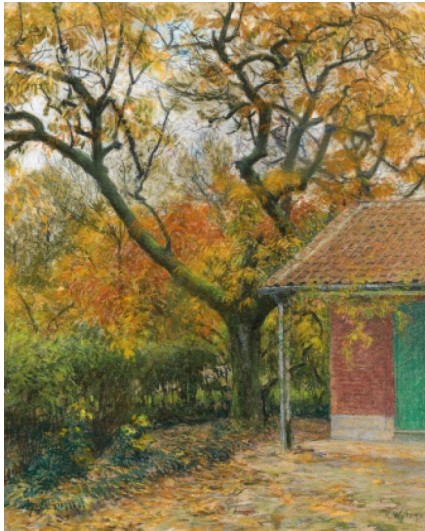

Los 1366

Auktion Fine Art

Datum 14.11.2024, ca. 17:06

Vorbesichtigung 07.11.2024 - 10:00:00 bis
10.11.2024 - 18:00:00

WYTSMAN, RODOLPHE
1860 Termonde - 1927 Linkebeek

Titel: "Der alte Kirschbaum".
Technik: Pastellkreide auf Papier, auf Leinwand kaschiert.
Maße: 70,5 x 60cm.
Bezeichnung: Signiert unten rechts: "R.Wytsman".
Rahmen: Rahmen.

Rückseitig schwer leserlich betitelt "Le vieux cerisier sustel?", schwach leserlich signiert und bezeichnet "Bruxelles".

Provenienz:
Privatbesitz Deutschland.

Rodolphe Wytsman hat das Motiv der blühenden Kirschbäume mehrfach dargestellt. Hier ist es nun ein alter Kirschbaum im Herbst, den der belgische Spätimpressionist "portraitiert". Rodolphe Wytsman gehörte als eines der Gründungsmitglieder der Künstlergruppe "Les Vingts" gemeinsam mit Theo van Rysselberghe, James Ensor und Ferdinand Khnopff zum "inner circle" der Brüsseler Avantgarde Ende des 19. Jahrhunderts.