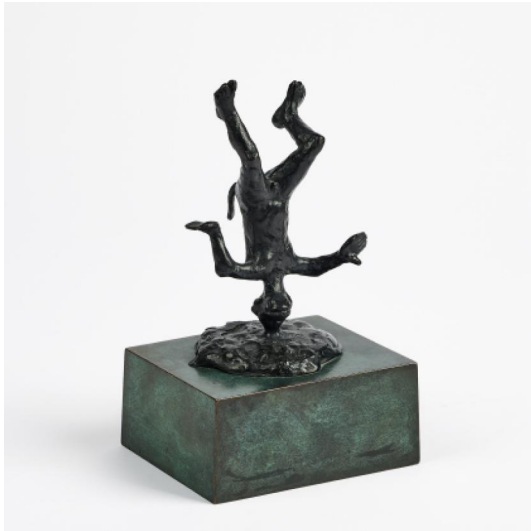

Los 118

Auktion From Beuys to Warhol | ONLINE ONLY

Datum 19.12.2024, ca. 09:00

IMMENDORFF, JÖRG
1945 Bleckede/Elbe - 2007 Düsseldorf

Titel: Kopfschmerz.

Datierung: 2006.

Technik: Bronze, schwarz patiniert.

Maße: 16 x 10 x 8cm.

Bezeichnung: Signiert (gestempelt) vorne auf der Plinthe: Immendorff. Sowie nummeriert verso auf der Plinthe: 65/75.

Gießerstempel: Verso auf der Plinthe SCHMÄKE DÜSSELDORF. Exemplar: 65/75.

Sockel/Rahmen: Sockel (6 x 12,5 x 10,5cm).

Zustand:

Minimale Staubablagerungen in den Vertiefungen. Minimale Bereibung an der rechten Ferse. Ansonsten sehr guter Zustand.

Literatur:

- Gisbourne, Mark: Jörg Immendorff - 24 Bronzen, Berlin 2012, S. 34 innen.