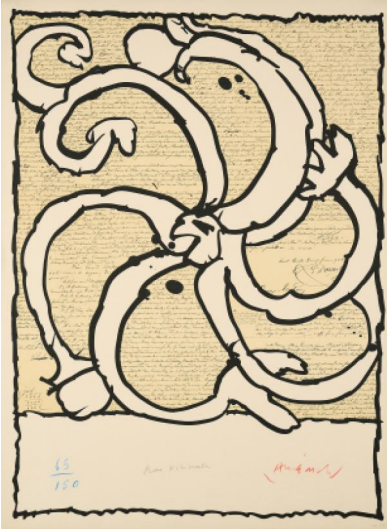

Los 87

Auktion The Enduring Appeal of Abstraction | **ONLINE ONLY**

Datum 06.11.2024, ca. 19:27

ALECHINSKY, PIERRE
1927 Brüssel

Titel: Roue vicinale.

Datierung: 1971.

Technik: Farblithografie auf Arches FRANCE (Wasserzeichen).

Darstellungsmaß: 62,5 x 45,5cm

Blattmaß: 66 x 48,5cm.

Bezeichnung: Signiert, nummeriert und betitelt.

Herausgeber: Clot, Bramsen & Georges, Paris (Hrsg.).

Exemplar: 65/150.

Zustand:

Blatt minimal gebräunt. Minimale Griffspuren. Minimale Bestoßung der Ecken. Verso Reste ehemaliger Montierung in den oberen beiden Ecken. Ansonsten befindet sich das Blatt in einem sehr guten Zustand.