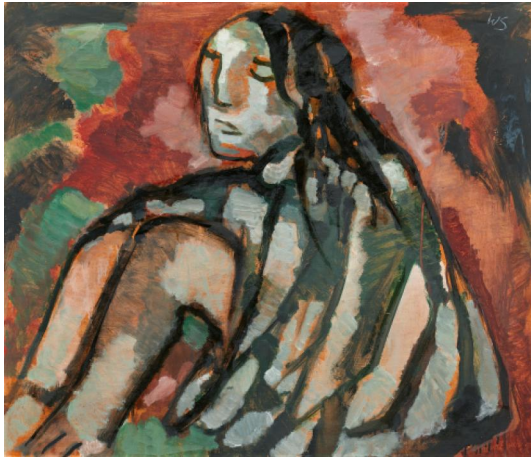

Los 132

Auktion Modern, Post War & Contemporary, Evening Sale

Datum 28.11.2024, ca. 10:54

Vorbesichtigung 22.11.2024 - 10:00:00 bis
25.11.2024 - 18:00:00

SCHOLZ, WERNER
1898 Berlin - 1982 Alpbach

Titel: Medea.

Datierung: 1962.

Technik: Öl auf Hartfaserplatte.

Maße: 76 x 85cm.

Bezeichnung: Monogrammiert oben rechts: WS.

Rahmen/Sockel: Modellrahmen.

Wir danken Herrn Achim Hagemeier, Frankfurt am Main, für die freundliche Unterstützung.