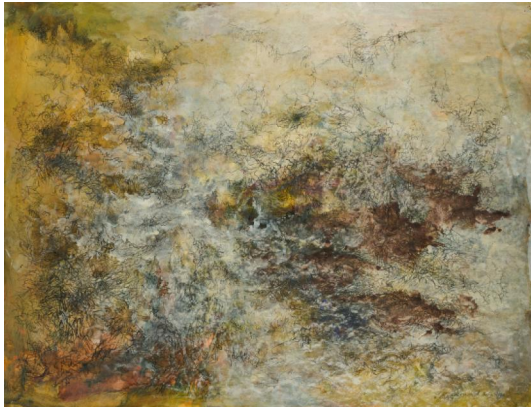

## Los 58

**Auktion** Finds under 5,000 | ONLINE ONLY

**Datum** 09.12.2024, ca. 10:36

---

SCHULTZE, BERNARD  
1915 Schneidemühl - 2005 Köln

Titel: Ohne Titel.

Datierung: 1958.

Technik: Gouache und Kohle auf leichtem Karton.

Maße: 49,5 x 64,5cm.

Bezeichnung: Bezeichnet, datiert und signiert unten rechts: 7/13/58 Bernard Schultze. Sowie signiert und datiert verso: Bernard Schultze (auf Sütterlin) 1958. Hier zudem gewidmet.

Zustand:

Stecknadellöcher in den Ecken, vereinzelt ausgerissen. Herstellungsbedingt leicht gewellt. Verso Reste alter Montierung sowie Arbeitsspuren. Ansonsten guter Zustand.

Provenienz:

- Privatsammlung Berlin

VAN HAM Art Estate betreut seit 2018 einen Teilnachlass von Bernard Schultze in Kooperation mit dem Essener Folkwang-Museumsverein.