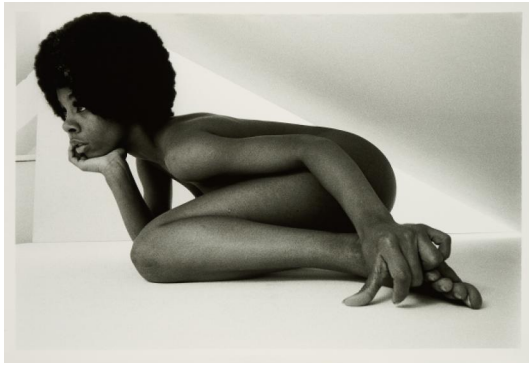

Los 35

Auktion Photography | ONLINE ONLY

Datum 06.02.2025, ca. 09:00

MCBRIDE, WILL
1931 St.Louis/Missouri - 2015 Berlin

Titel: Donna.
Datierung: 1969/2016.
Technik: Gelatinesilberabzug auf Barytpapier.
Darstellungsmaß: 49 x 74cm.
Blattmaß: 53,5 x 78cm.
Bezeichnung: Nummeriert (verso auf Nachlassstempel).
Exemplar: 3/25.

Zustand:
Minimale Griffspuren. Vereinzelt minimale Kratzspuren an der Oberfläche. Verso vereinzelt minimale Verschmutzungen. Ansonsten sehr guter Zustand.

Verso mit dem Nachlassstempel des Künstlers. Die Aufnahme ist von 1969, der Abzug von 2016.