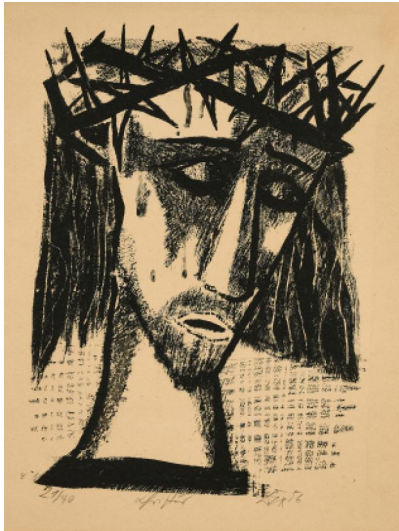

Los 44

Auktion Modern Art | ONLINE ONLY

Datum 09.01.2025, ca. 18:43

DIX, OTTO
1891 Untermhaus/Gera - 1969 Singen

Titel: Christus.
Datierung: 1956.
Technik: Lithografie auf Van Gelder Zonen (Wasserzeichen).
Darstellungsmaß: 40,5 x 29,5cm.
Blattmaß: 58 x 40,5cm.
Bezeichnung: Signiert, datiert, nummeriert und betitelt.
Exemplar: 21/40.

Zustand:
Herstellungsbedingt minimal gewellt. Leicht und unregelmäßig gebräunt. Vereinzelt minimale Bräunungsflecken.
Vereinzelt leichte Griffspuren. Eine leichte Knickspur am Rand mit kleinem Einriss (ca. 0,8cm). Kleiner Einriss am Rand (ca. 0,4cm). Verso unregelmäßig gebräunt und Reste alter Montierung sowie vereinzelt Bräunungsflecken. Ansonsten guter Zustand.