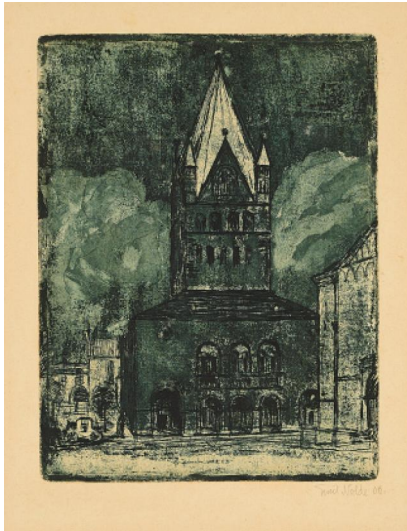

Los 123

Auktion Modern Art | ONLINE ONLY

Datum 09.01.2025, ca. 20:02

NOLDE, EMIL
1867 Nolde - 1956 Seebüll

Titel: Patrocli-Dom in Soest.
Datierung: 1906.
Technik: Farbradierung auf Bütten.
Darstellungsmaß: 19,5 x 15cm.
Blattmaß: 45 x 31,5cm.
Bezeichnung: Signiert und datiert. Sowie betitelt und bezeichnet (von fremder Hand).

Zustand:
Minimal gebräunt, im ehemaligen Passepartoutausschnitt leicht gebräunt. Minimale Stockflecken. Leichte Knickspur diagonal durch die untere Blatthälfte. Leichte Knickspuren in der unteren rechten Ecke. Minimale Bestoßung der unteren linken Ecke. Leichte Knickspur in der oberen linken Ecke. Minimale Bestoßung an einer Kante. Verso leicht und unregelmäßig gebräunt, minimale Stockflecken, sowie Reste alter Montierung und minimale Verschmutzungen. Ansonsten guter Zustand.