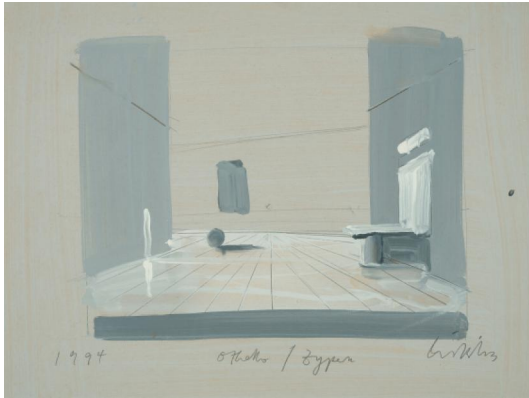

Los 68

Auktion 130 Works from a German Corporate Collection
| ONLINE ONLY

Datum 16.01.2025, ca. 19:07

WILLIKENS, BEN
1939 Leipzig

Titel: "Othello / Zypern".

Datierung: 1994.

Technik: Acryl auf Hartfaser.

Maße: 42 x 56cm.

Bezeichnung: Datiert, betitelt und signiert unten: 1994 Othello / Zypern Willikens.

Rahmen/Sockel: Rahmen (57 x 77cm).

Zustand:

Verso fest mit Holzrückwand verleimt. Ansonsten sehr guter Zustand. Im Rahmen beschrieben.