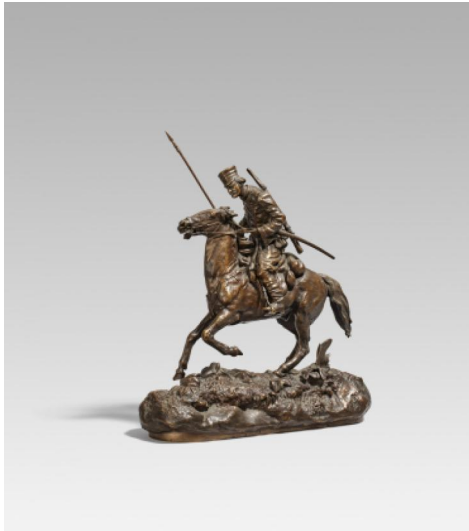

## Los 719A

**Auktion** Art & Interior

**Datum** 30.01.2025, ca. 11:27

**Vorbesichtigung** 24.01.2025 - 10:00:00 bis  
27.01.2025 - 17:00:00

---

GRATSCHEFF, ALEXEI PETROVICH  
1780 - 1850 Moskau

Titel: Soldat zu Pferd.

Technik: Bronze. Späterer Guss.

Maße: 33 x 29 x 11cm.

Bezeichnung: Kyrillisch bezeichnet auf der Plinthe: "Ale. Gratscheff".

Gießerstempel: Auf der Plinthe kyrillische Gießereibezeichnung: Werfel Petersburg: