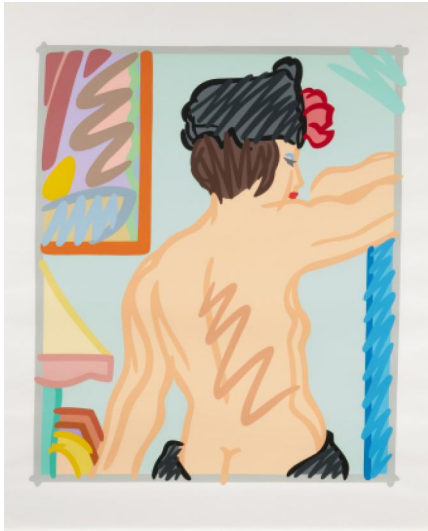

Los 3

Auktion (Hi)storytelling | ONLINE ONLY

Datum 06.02.2025, ca. 18:02

WESSELMANN, TOM
1931 Cincinnati, OH/USA - 2004 New York

Titel: 1960 Judy with Black Hat.
Datierung: 1997.
Technik: Farbserigrafie auf leichtem Karton.
Darstellungsmaß: 99 x 83cm
Blattmaß: Rahmenausschnitt: 119 x 98cm.
Bezeichnung: Signiert und nummeriert.
Herausgeber: Alliance Art Group, Saddlebrook, New Jersey (Hrsg.).
Exemplar: 17/65.
Rahmen: Rahmen (125 x 104cm).

Zustand:

Minimale Verschmutzungen (Fliegenexkremete?) am hinteren Teil des Hutes der Dargestellten. Minimale Bereibung im rechten Randbereich, oberhalb der Mitte im hellgrünen Teil. Minimale Verschmutzungen im rechten Randbereich, oben im hellgrünen Teil. Leichte Knickspur in der unteren linken Ecke. Verso montiert. Ansonsten sehr guter Zustand. Im Rahmen beschrieben.

Mit dem Trockenstempel "SCREENED IMAGES". Das Blatt ist unter der Nummer TWH4TA verzeichnet im Digital Corpus des Künstlers vom Wildenstein Plattner Institute, dem vorläufigen digitalen Catalogue Raisonné.