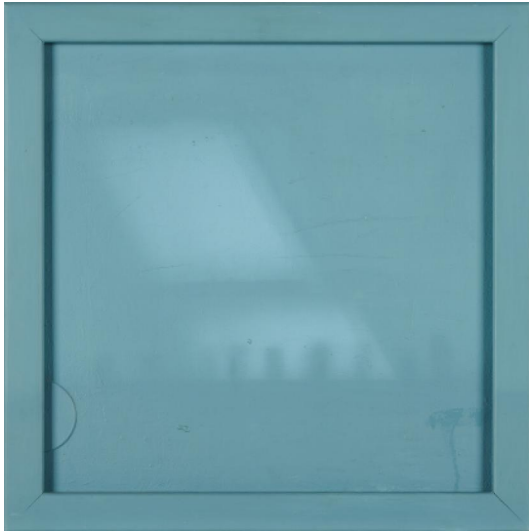

## Los 19

**Auktion** German Post War | ONLINE ONLY

**Datum** 13.02.2025, ca. 18:18

---

ROBBE, WOLFGANG  
1954 Aachen

Titel: "Kann sein! (Reflektortyp, mod.)".

Datierung: 1995.

Technik: Acryl auf Holz.

Maße: 47,5 x 47,5cm.

Bezeichnung: Betitelt, datiert und signiert verso: "Kann sein!" (Reflektortyp, mod.) Wolfgang Robbe.

Rahmen/Sockel: Künstlerrahmen (50,5 x 50,5cm).

Zustand:

Leichte Verschmutzung unten rechts. Minimale Verschmutzung oben links. Vereinzelt minimale Bereibungen und minimale Verschmutzungen an den Rahmenleisten. Ansonsten sehr guter Zustand.