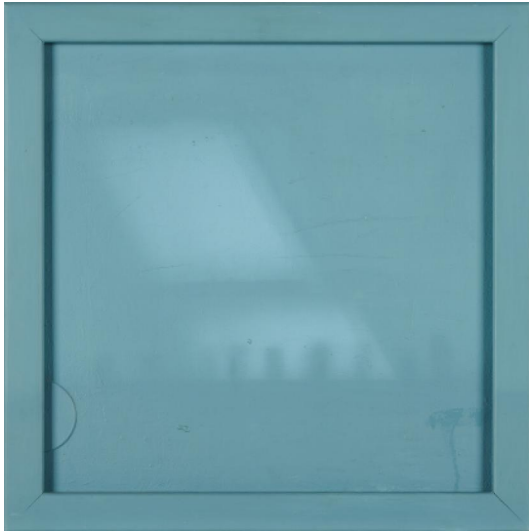

Los 19

Auktion German Post War | ONLINE ONLY

Datum 13.02.2025, ca. 18:18

ROBBE, WOLFGANG
1954 Aachen

Titel: "Kann sein! (Reflektortyp, mod.)".

Datierung: 1995.

Technik: Acryl auf Holz.

Maße: 47,5 x 47,5cm.

Bezeichnung: Betitelt, datiert und signiert verso: "Kann sein!" (Reflektortyp, mod.) Wolfgang Robbe.

Rahmen/Sockel: Künstlerrahmen (50,5 x 50,5cm).

Zustand:

Leichte Verschmutzung unten rechts. Minimale Verschmutzung oben links. Vereinzelt minimale Bereibungen und minimale Verschmutzungen an den Rahmenleisten. Ansonsten sehr guter Zustand.