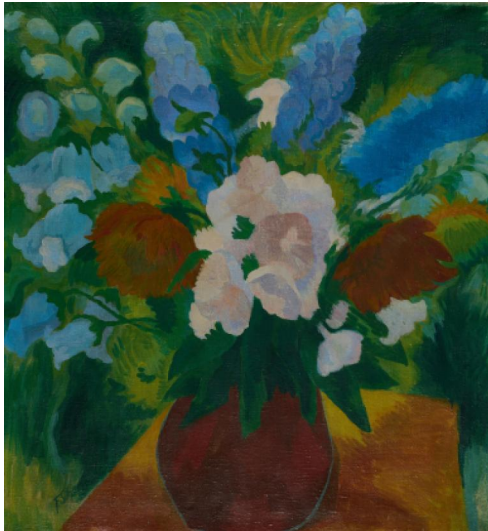

Los 8

Auktion Fritz Schaeffler - Expression und Farbe

Datum 31.01.2030, ca. 18:00

SCHAEFLER, FRITZ
1888 Eschau - 1954 Köln

Titel: Blumenbild 3.

Datierung: 1920er Jahre.

Technik: Eitempera auf Leinwand.

Maße: 79,5 x 88cm.

Rahmen/Sockel: Rahmen (95,5 x 103 x 2,5cm).

Zustand: Für einen Zustandsbericht kontaktieren Sie bitte Fr. Janine Breidenbend unter j.breidenbend@van-ham.com.

Rückseite: Blumenbild 5 (verworfen). 1920er. Eitempera auf Leinwand. 76,8 x 70,3 cm