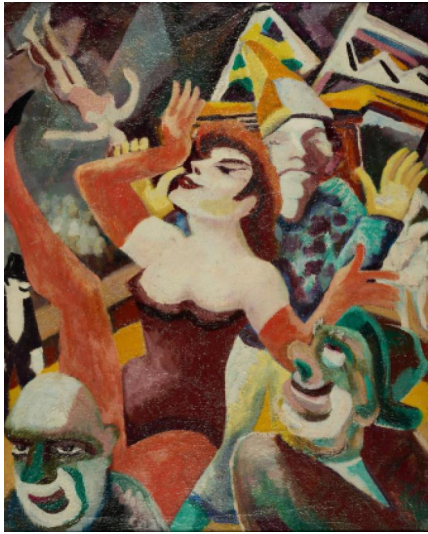

Los 13

Auktion Fritz Schaeffler - Expression und Farbe

Datum 31.01.2030, ca. 18:00

SCHAEFLER, FRITZ
1888 Eschau - 1954 Köln

Titel: Zirkus.

Datierung: Um 1930.

Technik: Öl und Eitempera auf Leinwand.

Maße: 98,1 x 78,4cm.

Rahmen/Sockel: Rahmen (114 x 94,3 x x 5,5cm).

Zustand: Für einen Zustandsbericht kontaktieren Sie bitte Fr. Janine Breidenbend unter j.breidenbend@van-ham.com.

Rückseite: Kuhstall. Um 1923. Öl und Eitempera auf Leinwand