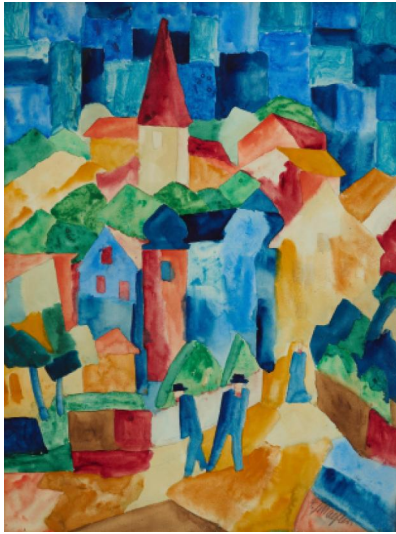

Los 35

Auktion Fritz Schaeffler - Expression und Farbe

Datum 25.03.2025, ca. 11:05

SCHAEFLER, FRITZ
1888 Eschau - 1954 Köln

Titel: Dorf mit Spaziergängern.

Datierung: Mitte 1920er Jahre.

Technik: Aquarell auf Velin.

Maße: 47,2 x 35,7cm.

Bezeichnung: Signiert unten rechts: F. Schaeffler. Nummeriert oben rechts auf dem Rahmen zweimal: 4675..

Rahmen/Sockel: Rahmen (72 x 57 x 2,5cm).

Rückseite: See und Boote (verworfen). um 1920. Aquarell auf Velin. 47,2 x 35,7 cm