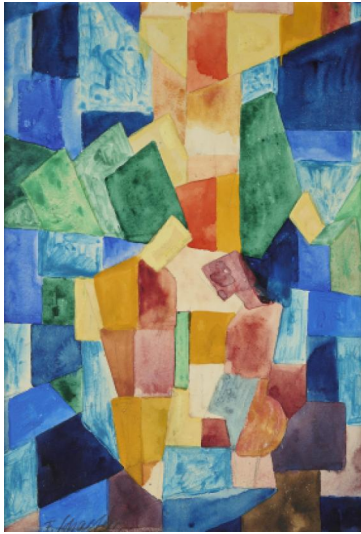

## Los 36

**Auktion** Fritz Schaeffler - Expression und Farbe

**Datum** 25.03.2025, ca. 08:55

---

SCHAEFLER, FRITZ  
1888 Eschau - 1954 Köln

Titel: "zwei Menschen".

Datierung: 1919.

Technik: Aquarell und Grafit auf Velin.

Montierung: Auf Karton montiert.

Maße: 32,3 x 22,1cm.

Bezeichnung: Signiert unten links F. Schaeffler. Signiert, betitelt und datiert verso oben rechts: Fritz Schaeffler zwei Menschen 1919.: Nummeriert verso oben links: N 7. Nummeriert verso oben mittig rechts: 208. Nummeriert verso mittig: 29 (im Kreis). Mit zwei Nachlasstempeln mittig rechts und unten links mit Nr. 208.