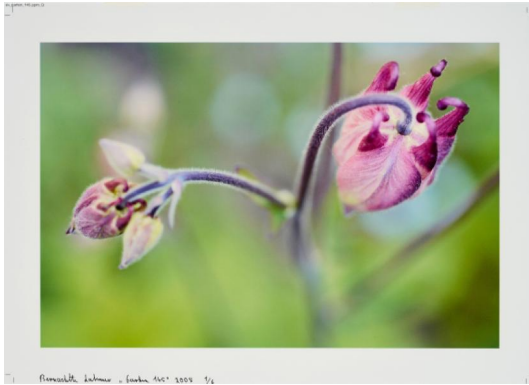

Los 101

Auktion 120 Works from a German Corporate Collection
- Part III | ONLINE ONLY

Datum 14.04.2025, ca. 19:40

LAHMER, BERNADETTE
1961 Mesum/Westfalen

Titel: Garten 145.
Datierung: 2008.
Technik: C-Print auf Fujifilm.
Darstellungsmaß: 22,5 x 34cm.
Blattmaß: 28,5 x 39,5cm.
Bezeichnung: Signiert, datiert, nummeriert und betitelt.
Exemplar: 1/6.

Zustand:
Reste alter Montierung an der Oberkante. Ansonsten sehr guter Zustand.

Provenienz:
- Bremer Landesbank (direkt von der Künstlerin).

Taxe: 100 € - 150 €