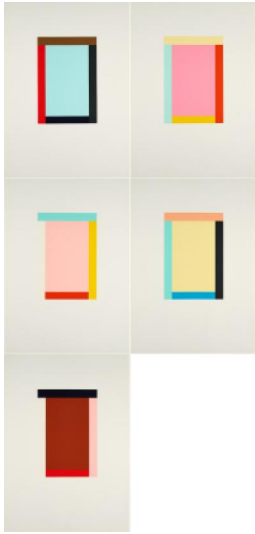

Los 121

Auktion Ways of Seeing Abstraction | ONLINE ONLY

Datum 24.04.2025, ca. 20:00

KNOEBEL, IMI
1940 Dessau

Titel: Grace Kelly.

Datierung: 1990.

Technik: Mappe mit 5 Farberigrافien auf SCHOELLERSHAMMER 6G (Trockenstempel).

Darstellungsmaß: 50 x 34cm

Blattmaß: 102 x 73cm.

Bezeichnung: Signiert und nummeriert (auf Blatt 10).

Herausgeber: Achim Kubinski, Stuttgart/Köln (Hrsg.).

Exemplar: 43/60.

Zustand:

Blätter jeweils mit Stauchung links oben. Mappe mit Gebrauchsspuren. Ansonsten sehr guter Zustand.