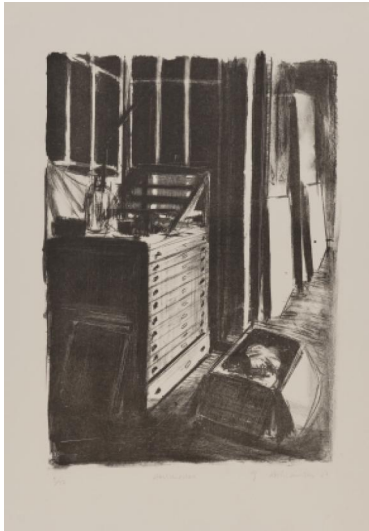

## Los 72

**Auktion** Contemporary Curated | ONLINE ONLY

**Datum** 30.04.2025, ca. 19:11

---

ROCHHAUSEN, JOHANNES  
1981 Leipzig

Titel: Atelierecke.  
Datierung: 2007.  
Technik: Lithografie auf grauem Hahnemühle (Wasserzeichen).  
Darstellungsmaß: 60 x 41,5cm.  
Blattmaß: 77 x 53,5cm.  
Bezeichnung: Signiert, datiert, nummeriert und betitelt.  
Exemplar: 9/27.

Zustand:  
Vereinzelt minimale Griffspuren. Verso Spuren alter Montierung. Ansonsten sehr guter Zustand.

Provenienz:  
- Capital Kunstkompass, Köln (Kaufbeleg)  
- Privatsammlung Baden-Württemberg.

Taxe: 500 € - 700 €