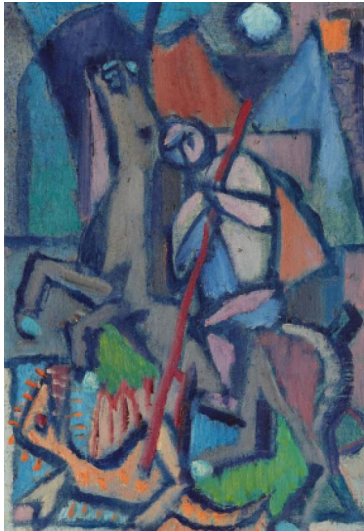

Los 53

Auktion Modern Art | ONLINE ONLY

Datum 16.09.2025, ca. 14:06

BARGHEER, EDUARD
1901 Finkenwerder/ Elbe - 1979 Hamburg

Titel: St. Georg und der Drache.
Datierung: 1959/60.
Technik: Öl auf Leinwand.
Maße: 48,5 x 33cm.
Rahmen/Sockel: Modellrahmen (61,5 x 47cm).

Zustand:

Leichte Staubablagerungen. Partiiell minimales Krakelee. Minimal verschmutzte Malfläche. Kleiner Farbverlust in der Flanke des Pferdes (ca. 0,1 x 0,1cm). Unter UV-Licht punktuelle Retuschen in der oberen Bildhälfte zu sehen. Ansonsten guter Zustand. Im Rahmen beschrieben.