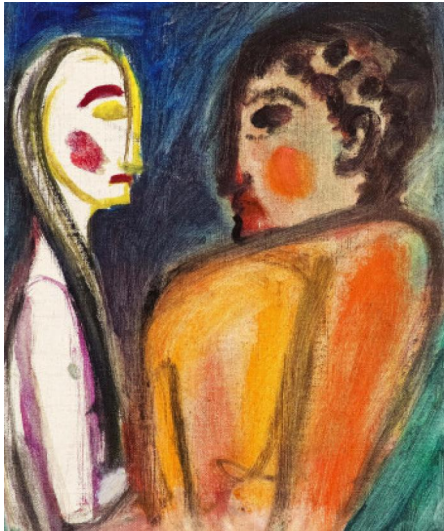

## Los 519

**Auktion** Discoveries

**Datum** 17.06.2020, ca. 10:15

**Vorbesichtigung** 13.06.2020 - 10:00:00 bis  
15.06.2020 - 18:00:00

---

GILLES, WERNER  
1894 Rheydt - 1961 Essen

Titel: Paar.

Datierung: Ca. 1931.

Technik: Öl auf Leinwand.

Maße: 25 x 21cm.

Bezeichnung: Verso Nachlasstempel des Künstlers.

Rahmen/Sockel: Modellrahmen.

Taxe: 2.000 € - 3.000 €

---