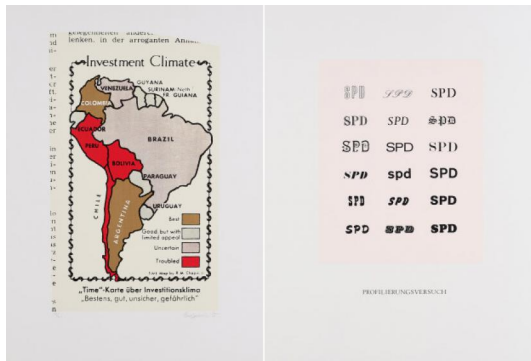

Los 17

Auktionstitel Prints and Editions | ONLINE ONLY

Datum 28.01.2021 18:16:00

Brehmer, KP (Klaus Peter)
1938 Berlin - 1997 Hamburg

Konvolut von 2 Serigrafien. 1970/71. Jeweils: Serigrafie auf festem Papier. a) 70 x 50cm; b) 79 x 60cm a) Signiert, datiert und nummeriert; b) Verso signiert und nummeriert. Ex. a) 76/100; b) 13/250.