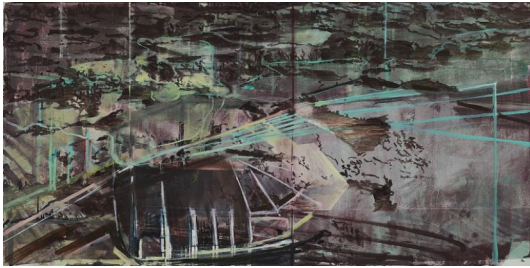

Los 16

Auktionstitel SØR Rusche Collection - Shapes and Scapes |
ONLINE ONLY

Datum 11.03.2021 18:15:00

BIERSTEDT, INA
1965 Salzwedel

Titel: "Basis".

Datierung: 2007.

Technik: Öl und Acryl auf Leinwand.

Maße: 50 x 100cm.

Bezeichnung: Signiert, datiert, betitelt und bezeichnet verso: Ina Bierstedt "Basis" 2007 Acryl/Öl 0,50 x 1,00 m.

Zustand:

Das Werk befindet sich in sehr gutem Zustand.

Provenienz:

- Galerie Kuttner Siebert, Berlin.