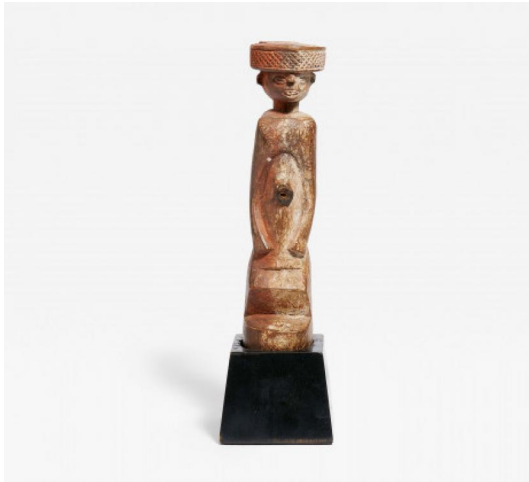

Los 872

Auktionstitel From a Universal Collector - The Olbricht Collection

Datum 23.06.2021 - 23:00:00

Schutzfigur mit großer Kopfbedeckung.

Datierung: 1910.

Herkunft: Tshokwe. Demokratische Republik Kongo & Angola.

Material: Holz, rote und weiße Farbe.

Maße: H. mit Sockel 22,5cm.

Zustand B.

Provenienz:

- Belgische Privatsammlung.
- Galerie Fred Jahn München.

Das einst mächtige Reich der Tshokwe im Grenzbereich von Angola und des Kongo hat neben einer Reihe von Prestige-Objekten und Machtsymbolen auch verschiedene Zauber- und Schutzfiguren hervorgebracht. Dieses Stück ist unübersehbar ausgestattet mit einer enormen Kopfbedeckung. Dies ist ein immer wiederkehrendes Element bei den Schnitzfiguren der Tshokwe, in dem auch stilistische Einflüsse der Nachbarvölker wie die Lwena deutlich zu erkennen sind.